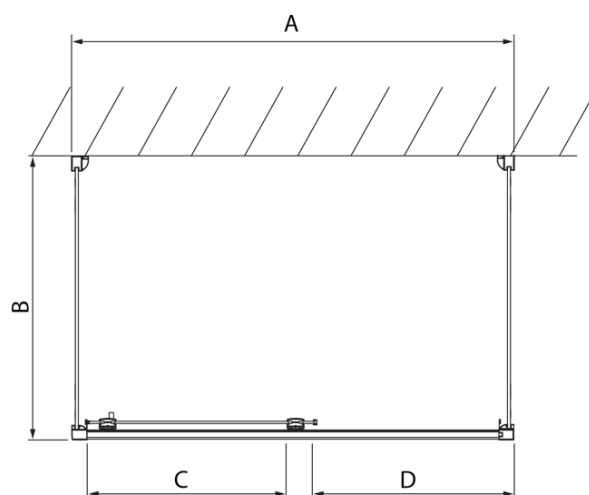

Produktový list

Objednací kód: **DL1215DL3515DL3515**

**Lucis Line třístěnný sprchový kout 1200x1000x1000mm
L/P varianta**

Model	A	C	D
DL1015	970-1010	375	~437
DL1115	1070-1110	425	~487
DL1215	1170-1210	475	~537
DL1315	1270-1310	525	~587
DL1415	1370-1410	575	~637

Model	B
DL3215	670-690
DL3315	770-790
DL3415	870-890
DL3515	970-990