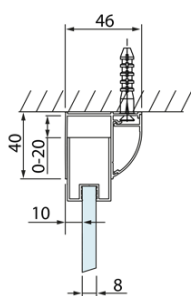

Produktový list

Objednací kód: **DL1215DL3515DL3515**

**Lucis Line třístěnný sprchový kout 1200x1000x1000mm
L/P varianta**

Model	A	C	D
DL1015	970-1010	375	~437
DL1115	1070-1110	425	~487
DL1215	1170-1210	475	~537
DL1315	1270-1310	525	~587
DL1415	1370-1410	575	~637

Model	B
DL3215	670-690
DL3315	770-790
DL3415	870-890
DL3515	970-990